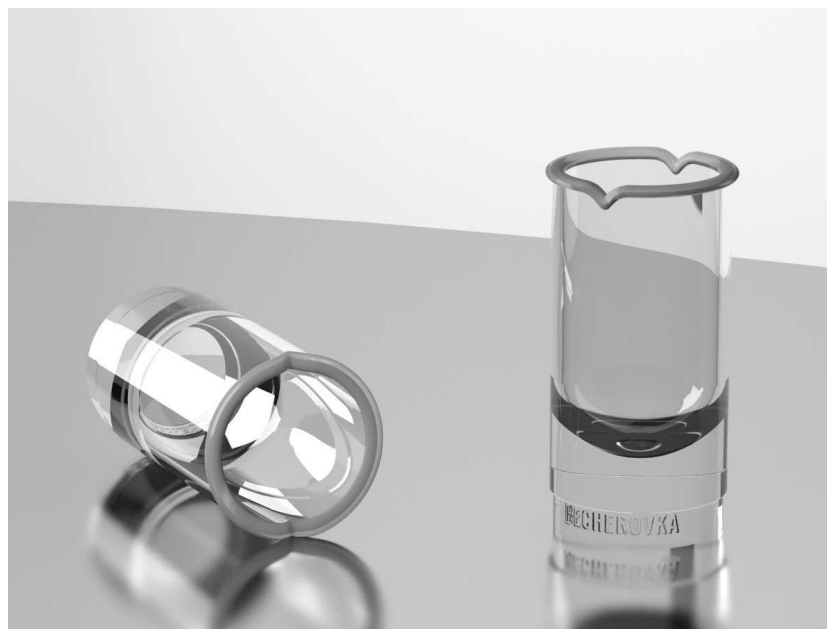

BECHEROVKA

BECHEROVKA - LIKÉRKA 1 vizualizace

design: Jan Vacek | KDOMÁŽIDLIBYDLÍ - 2013