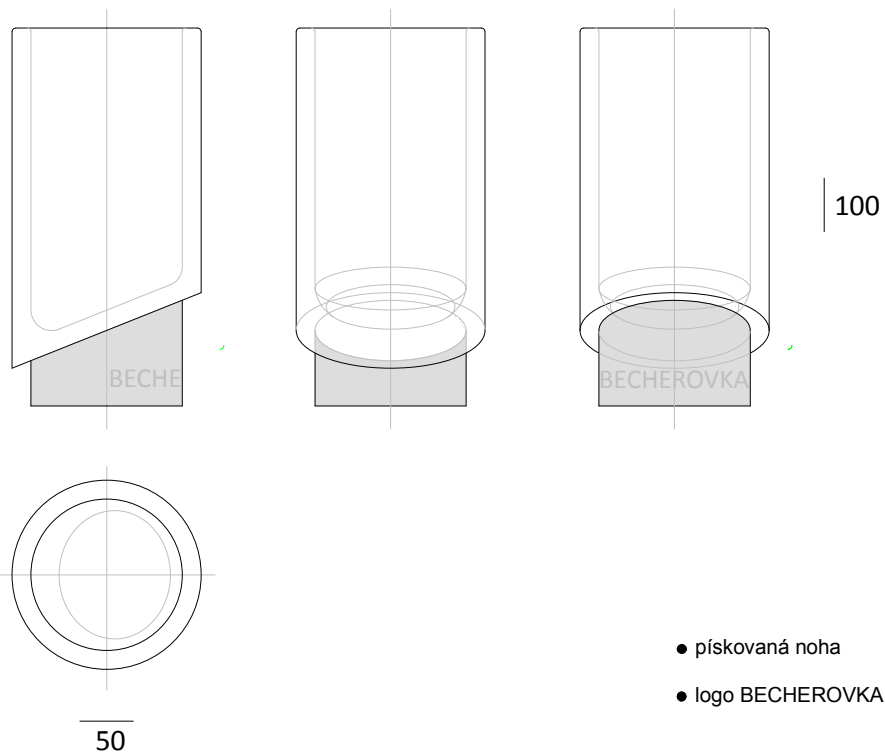

BECHEROVKA

- pískovaná noha
- logo BECHEROVKA - plastická písmena (dovnitř) pískovaná

BECHEROVKA - LIKÉRKA 2

design: Jan Vacek | KDOMÁŽIDLIBYDLÍ - 2013