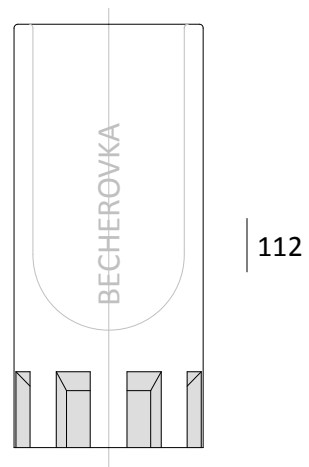

BECHEROVKA

- pískovaný povrch vnitřních ploch reliéfu podstavy
- logo BECHEROVKA - plastická písmena (dovnitř) pískovaná

BECHEROVKA - LIKÉRKA 4

design: Jan Vacek | KDOMÁŽIDLIBYDLÍ - 2013